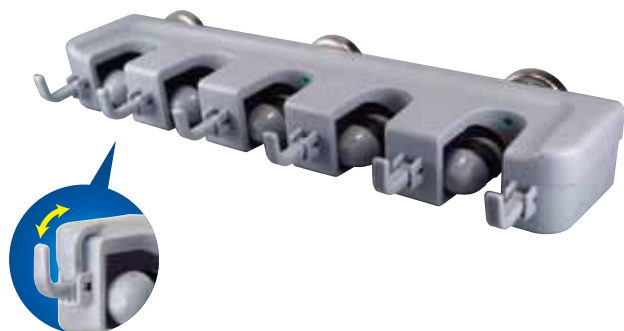

QRコードで
簡単アクセス!

11月のキャンペーン 大掃除まえの下準備!!

フック付ツールホルダー

3S/5S活動に一役!

MADE IN CHINA

近くに有れば 掃除意欲も倍増? 浮かしているから毛が広がらない!

清掃用具等を壁に掛けてスッキリ収納出来ます。

フック折りたたみ型

マグネットタイプの注意

- ※本体の取付け吸着時に 指など挟まないよう、また吸着面を傷つけないようご注意ください。
- ※モップや金槌等の耐荷重以上のものを掛けるとマグネット固定の為、スレ落ちや吸着面を傷つける可能性があります。
- ※ホルダーに掛けるホウキなどに油等が付着している場合スベリ落ちる可能性があります。
- ※電気機器(操作盤等)には、近づけないで下さい。
- ※設置する鋼板の厚みや形状・吸着面積により、吸着力が変わりスレ落ちる可能性があります。
- ※可動部や屋外での設置は、ご遠慮ください。

裏面

FTH-F6H5M

フック付ツールホルダー
(マグネットタイプ)

■質量 (g) / 1.1kg

4,940円

FTH-F6H5・FTH-F6H5M 共通仕様

■ホルダー数	5ヶ所
■フック数	6ヶ所
■サイズ	W450mm
■本体材質	ABS
■用途	壁掛け収納
■柄対応直径	φ20~30
■ホルダー耐荷重	1kg(1ヶ所あたり)
■フック耐荷重	500g(1ヶ所あたり)

掛ける時

下から上に差し込み、少し下に引っ張るとゴムが食い込み安定します。

外す時

上に持ち上げながら手前に引きます。

期間中 1個注文毎に1枚
研磨パット KPD-320 をプレゼント!!

サビ、汚れ、塗料取りに便利
(粒度 # 320 相当)

NEW STRONG
株式会社 ニューストロング

大阪 / 〒578-0965 東大阪市本庄西 2-3-34
TEL 06-6747-0771 FAX 06-6747-2525