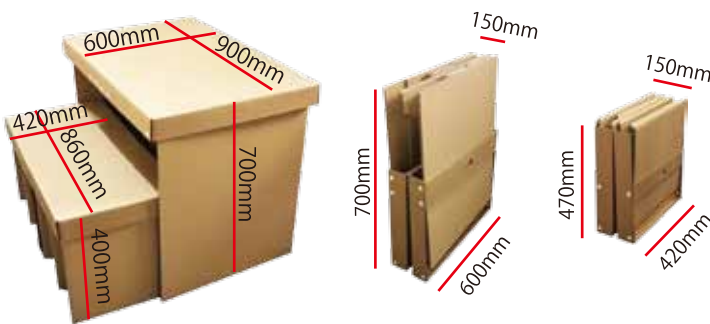

受注生産（7～10日程度）

軽量!! 簡単収納!! 邪魔にならない!!

ダンボール デスク & チェア

QRコードで
簡単アクセス!

デスク下に足が入ります!!

ダンボール デスク
CADE-699 **9,100 円** (税別)

ダンボール チェア
CACH-448 **5,100 円** (税別)

ダンボール デスクチェアセット
CADC-6948 **13,100 円** (税別)

デスク収納時寸法

チェア収納時寸法

用途

★ テレワーク ★ 軽量物展示台 ★ 単身赴任一時期の代用
★ 繁忙期の軽作業台 ★ リビングスタディ ★ 打合せ室用予備

注意

- 天板は強化ダンボールですが 飲み物等をこぼすとシミやフヤケが起きます。
- 天板は脚に乗せているだけです。偏った荷重は、変形・破損に繋がり危険です。
- デスク：天板均等荷重 約 30kg / チェア：天板均等荷重 約 100kg
- 性質上 ご使用頻度により多少の変形が起きます。
(デスクには、テーブルクロス / チェアには、座布団をお勧めします。)
- 本来の目的以外に使用しないでください。

広島 / 〒730-0824 広島市中区吉島新町 2-7-8
TEL 082-247-9106 FAX 082-247-9191

販売店

ダンボールパーティションシリーズ

ダンボール簡易パーティション “デスク用”

- 用途：社内における社員間 感染低減に
 特長：● 本体パネル素材がダンボールで 簡単に組立てが可能
 ● 対面部を設けることで 閉鎖感を抑えております。
 ● 対面部に キッチンポリ袋を使用し 簡単に交換可能
 (付属：4枚 / サイズ：320mm x 380mm x 0.02mm)
 ● 低価格で不要時期の分解にも困りません。
 ● パネルは、左右兼用(L型)の2枚1setとなっており
 テスクのサイズに合わせ 巾の可変が可能です。
 (可変後クリップ止め 1setにつき 2個付属)
 ● パネル寸法：高 630mm x 奥 600mm x
 巾 最小 600 ~ 最大 1200mm

ダンボール簡易パーティション “対面用”

- 用途：店舗や会社の受付・食堂等 人との接触低減に
 特長：● 本体パネル素材がダンボールで 簡単に組立てが可能です。
 ● 70ℓのゴミ袋を使用し対面が可能で 汚れたら簡単に交換が
 出来ます。(付属は1枚)
 ● 低価格で不要時期の分解にも困りません。
 ● パネル寸法：800mm x 900mm 縦横兼用
 ● 付属の高上台で、伝票等の受け渡しが可能です。