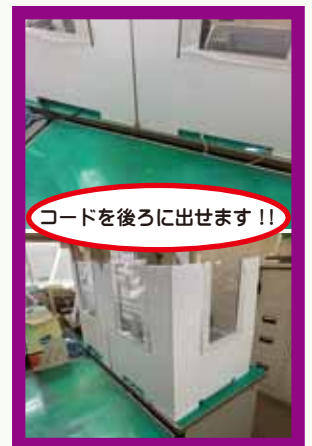

デスク収納時寸法

チェア収納時寸法

用途

★ テレワーク ★ 軽量物展示台 ★ 単身赴任一時期の代用
★ 繁忙期の軽作業台 ★ リビングスタディ ★ 打合せ室用予備

注意

- 天板は強化ダンボールですが 飲み物等をこぼすとシミやフヤケが起きます。
- 天板は脚に乗せているだけです。偏った荷重は、変形・破損に繋がり危険です。
- デスク：天板均等荷重 約 30kg / チェア：天板均等荷重 約 100kg
- 性質上 ご使用頻度により多少の変形が起きます。
(デスクには、テーブルクロス / チェアには、座布団をお勧めします。)
- 本来の目的以外に使用しないでください。

仕様

- 天板：強化ダンボール / 脚：ダンボール
(k11 A/F) (k6 W/F)

"Youtube"
収納動画
公開中!!

収納方法は、デスク・チェアとも同じです。天板を折り曲げてその内側に脚を収納できます。

製造元：山陽紙器（大阪府）

NEW STRONG
株式会社 ニューストロンク

大阪 / 〒578-0965 東大阪市本庄西 2-3-34
TEL 06-6747-0771 FAX 06-6747-2525

広島 / 〒730-0824 広島市中区吉島新町 2-7-8
TEL 082-247-9106 FAX 082-247-9191

販売店

ダンボールパーティションシリーズ

ダンボール簡易パーティション “デスク用”

- 用途：社内における社員間 感染低減に
 特長：● 本体パネル素材がダンボールで 簡単に組立てが可能
 ● 対面部を設けることで 閉鎖感を抑えております。
 ● 対面部に キッチンポリ袋を使用し 簡単に交換可能
 (付属：4枚 / サイズ：320mm x 380mm x 0.02mm)
 ● 低価格で不要時期の分解にも困りません。
 ● パネルは、左右兼用(L型)の2枚1setとなっており
 テスクのサイズに合わせ 巾の可変が可能です。
 (可変後クリップ止め 1setにつき 2個付属)
 ● パネル寸法：高 630mm x 奥 600mm x
 巾 最小 600 ~ 最大 1200mm

ダンボール簡易パーティション “対面用”

- 用途：店舗や会社の受付・食堂等 人との接触低減に
 特長：● 本体パネル素材がダンボールで 簡単に組立てが可能です。
 ● 70ℓのゴミ袋を使用し対面が可能で 汚れたら簡単に交換が
 出来ます。(付属は1枚)
 ● 低価格で不要時期の分解にも困りません。
 ● パネル寸法：800mm x 900mm 縦横兼用
 ● 付属の高上台で、伝票等の受け渡しが可能です。