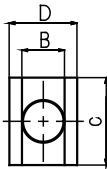

- 材 質 S45C
- 鍛造品
- 硬 度 HRC30~40°
- 仕 上 黒染

(寸法表)

単位 長さ(mm) 質量 約(g)

M12 P=1.75	B	C	D	E	F	G	H	質量
TBM-1250	12.0	26	22.0	7	6	13	50	76
TBM-1275	12.0	26	22.0	7	6	13	75	89
TBM-12100	12.0	26	22.0	7	6	13	100	110
TBM-12125	12.0	26	22.0	7	6	13	125	130
TBM-12150	12.0	26	22.0	7	6	13	150	150
TBM-12175	12.0	26	22.0	7	6	13	175	170
TBM-12200	12.0	26	22.0	7	6	13	200	196
M16 P=2.0	B	C	D	E	F	G	H	質量
TBM-1650	16.0	32	27.0	8	8	16	50	140
TBM-1675	16.0	32	27.0	8	8	16	75	170
TBM-16100	16.0	32	27.0	8	8	16	100	200
TBM-16125	16.0	32	27.0	8	8	16	125	240
TBM-16150	16.0	32	27.0	8	8	16	150	270
TBM-16175	16.0	32	27.0	8	8	16	175	310
TBM-16200	16.0	32	27.0	8	8	16	200	350
M18 P=2.5	B	C	D	E	F	G	H	質量
TBM-1875	18.0	40	30.0	11	11	22	75	260
TBM-18100	18.0	40	30.0	11	11	22	100	300
TBM-18125	18.0	40	30.0	11	11	22	125	350
TBM-18150	18.0	40	30.0	11	11	22	150	390
TBM-18175	18.0	40	30.0	11	11	22	175	440
TBM-18200	18.0	40	30.0	11	11	22	200	490
M20 P=2.5	B	C	D	E	F	G	H	質量
TBM-2075	20.0	40	30.0	11	11	22	75	290
TBM-20100	20.0	40	30.0	11	11	22	100	350
TBM-20125	20.0	40	30.0	11	11	22	125	400
TBM-20150	20.0	40	30.0	11	11	22	150	460
TBM-20175	20.0	40	30.0	11	11	22	175	520
TBM-20200	20.0	40	30.0	11	11	22	200	570
M22 P=2.5	B	C	D	E	F	G	H	質量
TBM-22100	22.0	40	38.0	14	13	27	100	450
TBM-22125	22.0	40	38.0	14	13	27	125	520
TBM-22150	22.0	40	38.0	14	13	27	150	590
TBM-22175	22.0	40	38.0	14	13	27	175	650
TBM-22200	22.0	40	38.0	14	13	27	200	720
M24 P=3.0	B	C	D	E	F	G	H	質量
TBM-24100	24.0	50	44.0	16	15	31	100	630
TBM-24125	24.0	50	44.0	16	15	31	125	720
TBM-24150	24.0	50	44.0	16	15	31	150	800
TBM-24175	24.0	50	44.0	16	15	31	175	880
TBM-24200	24.0	50	44.0	16	15	31	200	960

寸切ボルト

ALL THE SCREW BOLT

BMZ-201000 の写真

- 材 質 S45C
- 熱処理 なし

全ネジ(L寸1000mm)タイプ。
 M8~M20まで取揃えました。
 必要な長さに切断してご利用ください。
 楽に長さ調整が出来ます！
 軽工作の締付けや取付け等に！
 その他、多用途に！

(寸法表)

単位 長さ・ネジ径(mm) 質量 約(g)

No.	ネジ径	ピッチ	全長	質量
BMZ-81000	M 8	1.25	1000	360
BMZ-101000	M 10	1.5	1000	530
BMZ-121000	M 12	1.75	1000	800
BMZ-161000	M 16	2.0	1000	1420
BMZ-201000	M 20	2.5	1000	2200