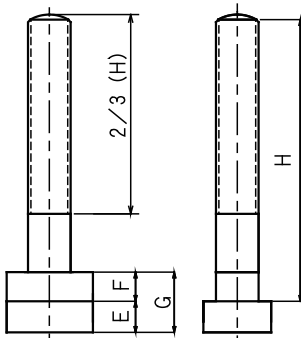

- 材 質 S45C
- 鍛造品
- 硬 度 HRC30~40°
- 仕 上 黒染

(寸法表)

単位 長さ(mm) 質量 約(g)

M12 P=1.75	B	C	D	E	F	G	H	質量
TBM-1250	12.0	26	22.0	7	6	13	50	76
TBM-1275	12.0	26	22.0	7	6	13	75	89
TBM-12100	12.0	26	22.0	7	6	13	100	110
TBM-12125	12.0	26	22.0	7	6	13	125	130
TBM-12150	12.0	26	22.0	7	6	13	150	150
TBM-12175	12.0	26	22.0	7	6	13	175	170
TBM-12200	12.0	26	22.0	7	6	13	200	196
M16 P=2.0	B	C	D	E	F	G	H	質量
TBM-1650	16.0	32	27.0	8	8	16	50	140
TBM-1675	16.0	32	27.0	8	8	16	75	170
TBM-16100	16.0	32	27.0	8	8	16	100	200
TBM-16125	16.0	32	27.0	8	8	16	125	240
TBM-16150	16.0	32	27.0	8	8	16	150	270
TBM-16175	16.0	32	27.0	8	8	16	175	310
TBM-16200	16.0	32	27.0	8	8	16	200	350
M18 P=2.5	B	C	D	E	F	G	H	質量
TBM-1875	18.0	40	30.0	11	11	22	75	260
TBM-18100	18.0	40	30.0	11	11	22	100	300
TBM-18125	18.0	40	30.0	11	11	22	125	350
TBM-18150	18.0	40	30.0	11	11	22	150	390
TBM-18175	18.0	40	30.0	11	11	22	175	440
TBM-18200	18.0	40	30.0	11	11	22	200	490
M20 P=2.5	B	C	D	E	F	G	H	質量
TBM-2075	20.0	40	30.0	11	11	22	75	290
TBM-20100	20.0	40	30.0	11	11	22	100	350
TBM-20125	20.0	40	30.0	11	11	22	125	400
TBM-20150	20.0	40	30.0	11	11	22	150	460
TBM-20175	20.0	40	30.0	11	11	22	175	520
TBM-20200	20.0	40	30.0	11	11	22	200	570
M22 P=2.5	B	C	D	E	F	G	H	質量
TBM-22100	22.0	40	38.0	14	13	27	100	450
TBM-22125	22.0	40	38.0	14	13	27	125	520
TBM-22150	22.0	40	38.0	14	13	27	150	590
TBM-22175	22.0	40	38.0	14	13	27	175	650
TBM-22200	22.0	40	38.0	14	13	27	200	720
M24 P=3.0	B	C	D	E	F	G	H	質量
TBM-24100	24.0	50	44.0	16	15	31	100	630
TBM-24125	24.0	50	44.0	16	15	31	125	720
TBM-24150	24.0	50	44.0	16	15	31	150	800
TBM-24175	24.0	50	44.0	16	15	31	175	880
TBM-24200	24.0	50	44.0	16	15	31	200	960

寸切ボルト

ALL THE SCREW BOLT

BMZ-201000 の写真

- 材 質 S45C
- 熱処理 なし

全ネジ(L寸1000mm)タイプ。
 M8~M20まで取揃えました。
 必要な長さに切断してご利用ください。
 楽に長さ調整が出来ます！
 軽工作の締付けや取付け等に！
 その他、多用途に！

(寸法表)

単位 長さ・ネジ径(mm) 質量 約(g)

No.	ネジ径	ピッチ	全長	質量
BMZ-81000	M 8	1.25	1000	360
BMZ-101000	M 10	1.5	1000	530
BMZ-121000	M 12	1.75	1000	800
BMZ-161000	M 16	2.0	1000	1420
BMZ-201000	M 20	2.5	1000	2200