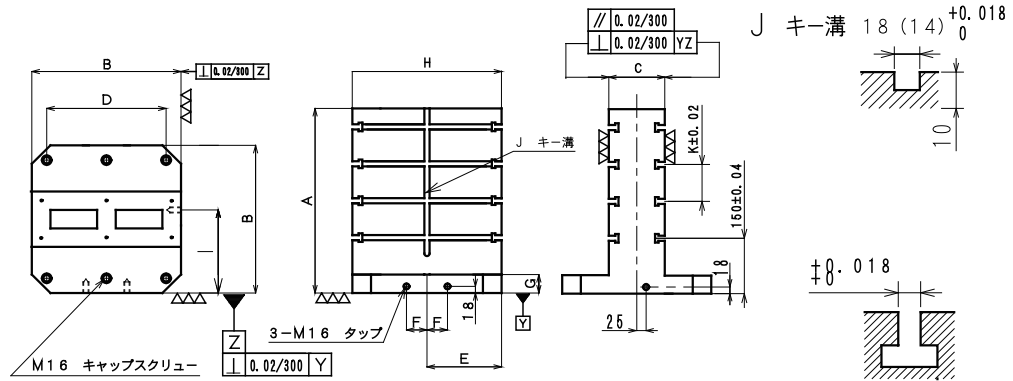

MC用二面ジグブロック (キー溝付・T溝タイプ)

JIG BLOCK T-SLOT TYPE

- 材質 FC300
- 熱処理 焼鈍

(寸法表)

単位 長さ(mm) 質量約(kg)

No.	A	B	C	D	E	F	G	H	I	J	K	質量
MJBST-4050K14	500	400	150	320	200	55	50	400	225	14	100	165
MJBST-4065K14	650	400	150	320	200	55	50	400	225	14	100	252
MJBST-5060K14	600	500	200	400	250	75	50	500	275	14	100	280
MJBST-5075K14	750	500	200	400	250	75	50	500	275	14	100	391
MJBST-6370K14	700	630	250	500	315	100	50	630	340	14	125	455
MJBST-6385K14	850	630	250	500	315	100	50	630	340	14	125	583
MJBST-8080K14	800	800	300	640	400	135	50	800	425	14	150	700
MJBST-80100K14	1000	800	300	640	400	135	50	800	425	14	150	895
MJBST-4050K18	500	400	150	320	200	55	50	400	225	18	100	165
MJBST-4065K18	650	400	150	320	200	55	50	400	225	18	100	252
MJBST-5060K18	600	500	200	400	250	75	50	500	275	18	100	280
MJBST-5075K18	750	500	200	400	250	75	50	500	275	18	100	391
MJBST-6370K18	700	630	250	500	315	100	50	630	340	18	125	455
MJBST-6385K18	850	630	250	500	315	100	50	630	340	18	125	583
MJBST-8080K18	800	800	300	640	400	135	50	800	425	18	150	700
MJBST-80100K18	1000	800	300	640	400	135	50	800	425	18	150	895