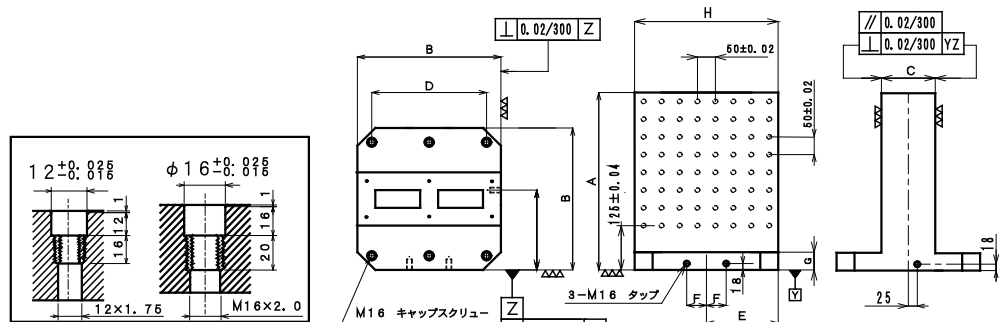

MC用二面ジグブロック (ブッシングタイプ)

JIG BLOCK BUSHING TYPE

- 材質 FC300
- 熱処理 焼鈍

(寸法表)

単位 長さ(mm) 質量約(kg)

No.	A	B	C	D	E	F	G	H	I	穴数	質量
MJBS-4050B12	500	400	150	320	200	55	50	400	225	128	160
MJBS-4065B12	650	400	150	320	200	55	50	400	225	176	236
MJBS-5060B12	600	500	200	400	250	75	50	500	275	200	250
MJBS-5075B12	750	500	200	400	250	75	50	500	275	260	372
MJBS-6370B12	700	630	250	500	315	100	50	630	340	288	475
MJBS-6385B12	850	630	250	500	315	100	50	630	340	360	556
MJBS-8080B12	800	800	300	640	400	135	50	800	425	420	700
MJBS-80100B12	1000	800	300	640	400	135	50	800	425	540	877
MJBS-4050B16	500	400	150	320	200	55	50	400	225	128	160
MJBS-4065B16	650	400	150	320	200	55	50	400	225	176	236
MJBS-5060B16	600	500	200	400	250	75	50	500	275	200	250
MJBS-5075B16	750	500	200	400	250	75	50	500	275	260	372
MJBS-6370B16	700	630	250	500	315	100	50	630	340	288	475
MJBS-6385B16	850	630	250	500	315	100	50	630	340	360	556
MJBS-8080B16	800	800	300	640	400	135	50	800	425	420	700
MJBS-80100B16	1000	800	300	640	400	135	50	800	425	540	877