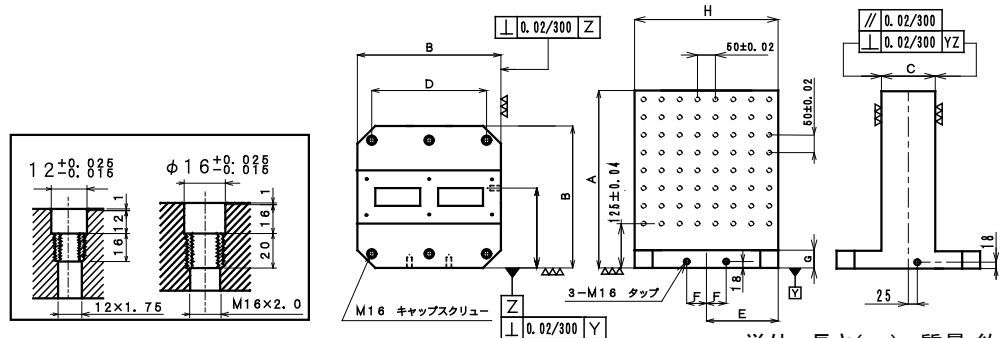

MC用二面ジグブロック (ブッシングタイプ)

JIG BLOCK BUSHING TYPE

- 材質 FC300
- 熱処理 焼鈍

(寸法表)

単位 長さ(mm) 質量約(kg)

No.	A	B	C	D	E	F	G	H	I	穴数	質量
MJBS-4050B12	500	400	150	320	200	55	50	400	225	128	160
MJBS-4065B12	650	400	150	320	200	55	50	400	225	176	236
MJBS-5060B12	600	500	200	400	250	75	50	500	275	200	250
MJBS-5075B12	750	500	200	400	250	75	50	500	275	260	372
MJBS-6370B12	700	630	250	500	315	100	50	630	340	288	475
MJBS-6385B12	850	630	250	500	315	100	50	630	340	360	556
MJBS-8080B12	800	800	300	640	400	135	50	800	425	420	700
MJBS-80100B12	1000	800	300	640	400	135	50	800	425	540	877
MJBS-4050B16	500	400	150	320	200	55	50	400	225	128	160
MJBS-4065B16	650	400	150	320	200	55	50	400	225	176	236
MJBS-5060B16	600	500	200	400	250	75	50	500	275	200	250
MJBS-5075B16	750	500	200	400	250	75	50	500	275	260	372
MJBS-6370B16	700	630	250	500	315	100	50	630	340	288	475
MJBS-6385B16	850	630	250	500	315	100	50	630	340	360	556
MJBS-8080B16	800	800	300	640	400	135	50	800	425	420	700
MJBS-80100B16	1000	800	300	640	400	135	50	800	425	540	877