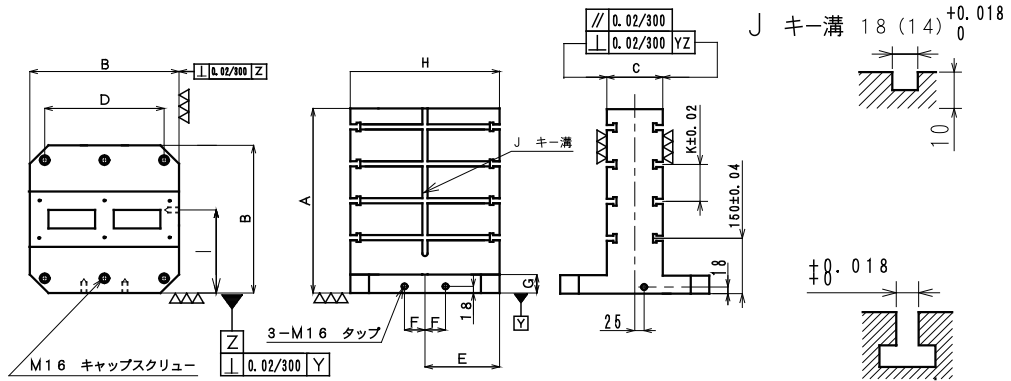

# MC用二面ジグブロック (キー溝付・T溝タイプ)

JIG BLOCK T-SLOT TYPE

- 材質 FC300
- 熱処理 焼鈍

(寸法表)

単位 長さ(mm) 質量約(kg)

No.	A	B	C	D	E	F	G	H	I	J	K	質量
MJBST-4050K14	500	400	150	320	200	55	50	400	225	14	100	165
MJBST-4065K14	650	400	150	320	200	55	50	400	225	14	100	252
MJBST-5060K14	600	500	200	400	250	75	50	500	275	14	100	280
MJBST-5075K14	750	500	200	400	250	75	50	500	275	14	100	391
MJBST-6370K14	700	630	250	500	315	100	50	630	340	14	125	455
MJBST-6385K14	850	630	250	500	315	100	50	630	340	14	125	583
MJBST-8080K14	800	800	300	640	400	135	50	800	425	14	150	700
MJBST-80100K14	1000	800	300	640	400	135	50	800	425	14	150	895
MJBST-4050K18	500	400	150	320	200	55	50	400	225	18	100	165
MJBST-4065K18	650	400	150	320	200	55	50	400	225	18	100	252
MJBST-5060K18	600	500	200	400	250	75	50	500	275	18	100	280
MJBST-5075K18	750	500	200	400	250	75	50	500	275	18	100	391
MJBST-6370K18	700	630	250	500	315	100	50	630	340	18	125	455
MJBST-6385K18	850	630	250	500	315	100	50	630	340	18	125	583
MJBST-8080K18	800	800	300	640	400	135	50	800	425	18	150	700
MJBST-80100K18	1000	800	300	640	400	135	50	800	425	18	150	895