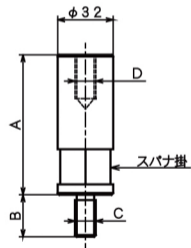

マルチジャッキ用ジョイントスペーサー

JOINT SPACER

- 材 質 S45C
- 仕 上 黒染

(寸法表)

単位 長さ(mm) 質量約(kg)

No.	A	B	C	D	質量
JS-80-12	80	24	M 12	M 12	0.48
JS-160-12	160	24	M 12	M 12	0.98
JS-240-12	240	24	M 12	M 12	1.48
JS-160-16	160	28	M 16	M 16	1.00
JS-240-16	240	28	M 16	M 16	1.50