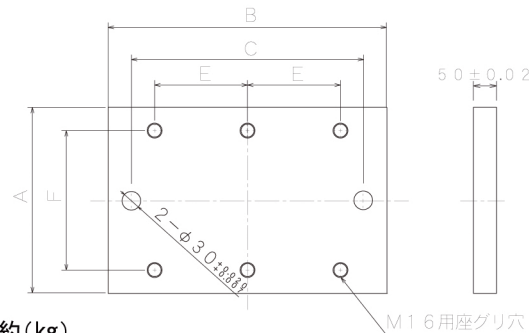

ベースプレート(スタンダードタイプ)

BASEPLATE STANDARD TYPE

- 材質 FC300
- 熱処理 焼鈍

(寸法表)

単位 長さ(mm) 質量 約(kg)

No.	A	B	C	E	F	質量
BP-4060	400	600	-	-	-	88
BP-5060	500	600	-	-	-	106
BP-6060	600	600	-	-	-	127
BP-4080	400	800	-	-	-	113
BP-4590	450	900	-	-	-	142
BP-50100	500	1000	-	-	-	176
BP-60120	600	1200	-	-	-	256